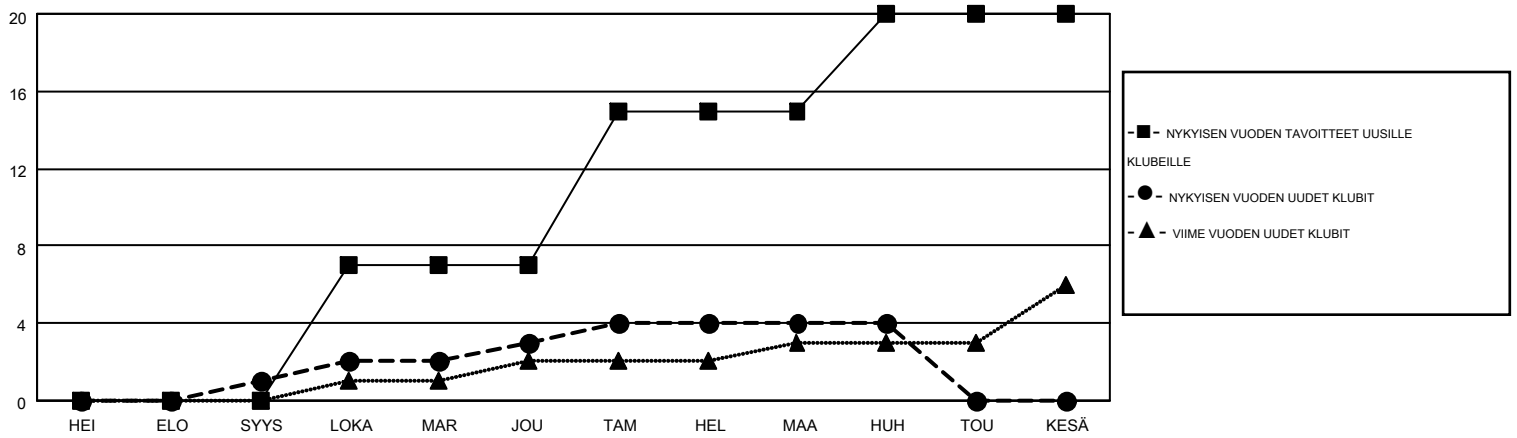

MONTHLY MEMBERSHIP PROGRESS REPORT

Results as of: 4/30/2016

Multiple District 107

LOCATION: FINLAND

GMT: KENNETH PERSSON

GMT VAALIPIIRI 4

Klubit					jäsentä				
TULOKSET 2015-2016					TULOKSET 2015-2016				
NELJÄNNES	UUDEN KLUBIN TAVOITE	UUDET KLUBIT	LOPETETUT KLUBIT	NETTOKASVU/-MENETYS	NELJÄNNES	UUDEN JÄSENEEN TAVOITE	LISÄTYT PERUSTA AJAJÄ SENET JA UUDET JÄSENET	ERONNEET JÄSENET	NETTOKASVU/-MENETYS
HEI/ELO/SYYS	0	1	1	0	HEI/ELO/SYYS	-119	188	399	-211
LOKA/MAR/JOU	7	2	1	1	LOKA/MAR/JOU	299	405	522	-117
TAM/HEL/MAA	8	1	3	-2	TAM/HEL/MAA	385	467	436	31
HUH/TOU/KESÄ	5	0	1	-1	HUH/TOU/KESÄ	82	108	169	-61

TAVOITTEET JA UUDET KLUBIT, KUMULATIIVINEN

TAVOITTEET JA JÄSENET, KUMULATIIVINEN

LAKKAUTETUT KLUBIT: 6	526 CLUBS OF 934 LISÄNNYTT YHDEN TAI USEAMMAN UUTTA JÄSENTÄ	SUKUPUOLIJAKAUMA MIES 19,519 (80.37%) NAINEN 4,766 (19.63%)
EROTETUT JÄSENET KUOLLUT 179 KLUBI LAKKAUTETTU 11 MUUT 1,334 YHTEENSÄ 1,524	KLIKKA TÄSTÄ LUKEAKSESI TERVEYSTARKASTUKSEN TULOKSET	PERHEYKSİKÖN JÄSENET 403 PERHEEN PÄÄJÄSEN 201 EI-PÄÄJÄSEN KOTITALOUDESSA 202