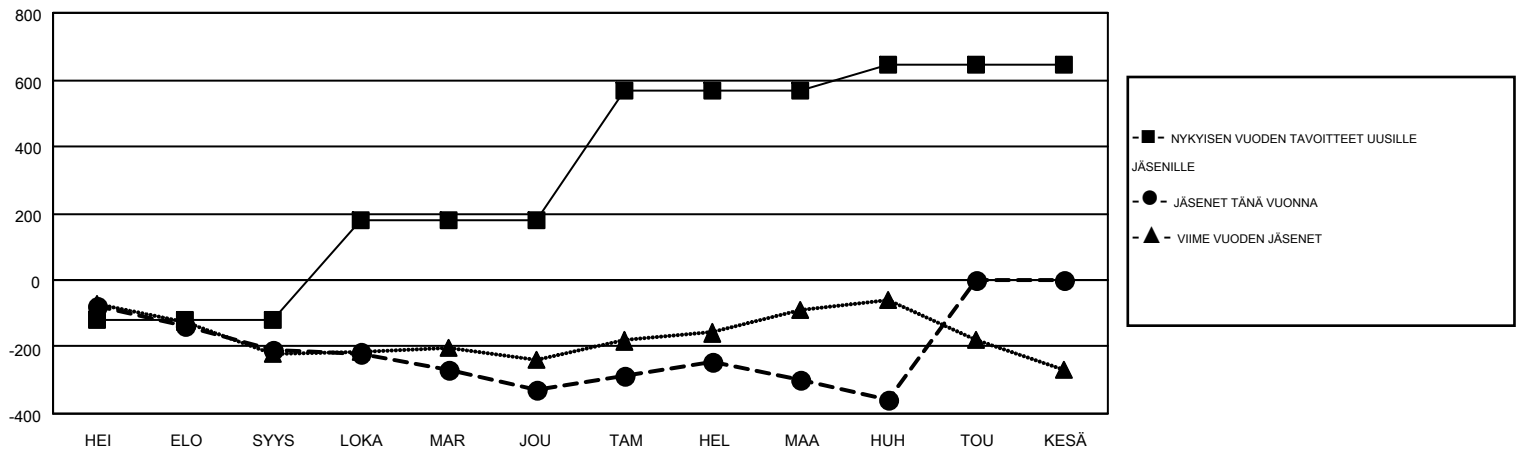

MONTHLY MEMBERSHIP PROGRESS REPORT

Results as of: 4/30/2016

Multiple District 107

LOCATION: FINLAND

GMT: KENNETH PERSSON

GMT VAALIPIIRI 4

Klubit					jäsentä				
TULOKSET 2015-2016					TULOKSET 2015-2016				
NELJÄNNES	UUDEN KLUBIN TAVOITE	UUDET KLUBIT	LOPETETUT KLUBIT	NETTOKASVU/-MENETYS	NELJÄNNES	UUDEN JÄSENEEN TAVOITE	LISÄTYT PERUSTA AJAJÄ SENET JA UUDET JÄSENET	ERONNEET JÄSENET	NETTOKASVU/-MENETYS
HEI/ELO/SYYS	0	1	1	0	HEI/ELO/SYYS	-119	188	399	-211
LOKA/MAR/JOU	7	2	1	1	LOKA/MAR/JOU	299	405	522	-117
TAM/HEL/MAA	8	1	3	-2	TAM/HEL/MAA	385	467	436	31
HUH/TOU/KESÄ	5	0	1	-1	HUH/TOU/KESÄ	82	108	169	-61

TAVOITTEET JA UUDET KLUBIT, KUMULATIIVINEN

TAVOITTEET JA JÄSENET, KUMULATIIVINEN

LAKKAUTETUT KLUBIT: 6	526 CLUBS OF 934 LISÄNNYTT YHDEN TAI USEAMMAN UUTTA JÄSENTÄ	SUKUPUOLIJAKAUMA MIES 19,519 (80.37%) NAINEN 4,766 (19.63%)
EROTETUT JÄSENET KUOLLUT 179 KLUBI LAKKAUTETTU 11 MUUT 1,334 YHTEENSÄ 1,524	KLIKKA TÄSTÄ LUKEAKSESI TERVEYSTARKASTUKSEN TULOKSET	PERHEYKSİKÖN JÄSENET 403 PERHEEN PÄÄJÄSEN 201 EI-PÄÄJÄSEN KOTITALOUDESSA 202